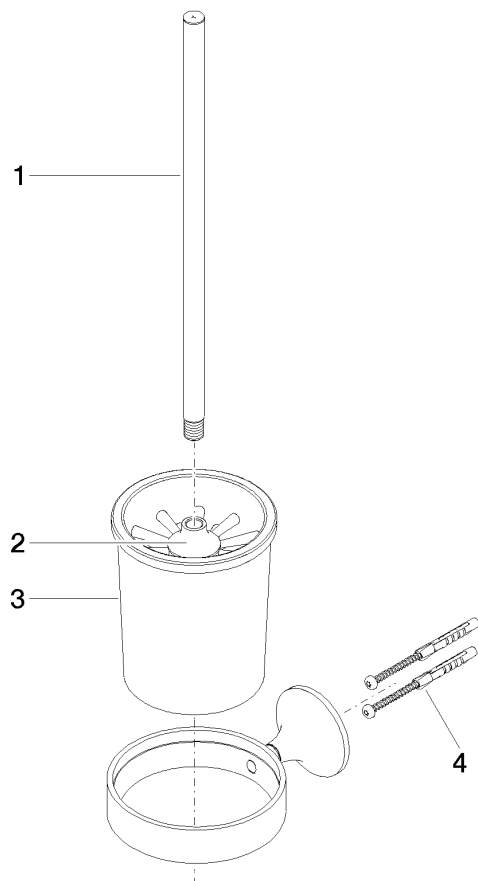

83 900 809

- coupe en cristal, mat
- tête de brosse noir mat
- largeur 110 mm
- hauteur 421 mm
- saillie 158 mm

	Chrome	83 900 809-00
	Platine brossé	83 900 809-06
	Platine	83 900 809-08
	Dark Chrome	83 900 809-19
	Laiton brossé (Or 23cts)	83 900 809-28
	Bronze brossé	83 900 809-42
	Champagne brossé (Or 22cts)	83 900 809-46
	Champagne (Or 22cts)	83 900 809-47
	Dark Platinum brossé	83 900 809-99

83 900 809

mm [inches]

83 900 809

Les pièces pour les autres finitions peuvent être trouvées ici : Platine brossé

Liste des pièces de rechange

N°	Article Numéro	Désignation	Fréquence de montage	Délai de livraison
1	90 20 97 507 00-00	poignée	1	10
2	90 18 50 601 00 90	brosse	1	2
3	90 90 04 008 00 82	verre	1	2
4	05 30 31 025 00 90	set de fixation	1	2