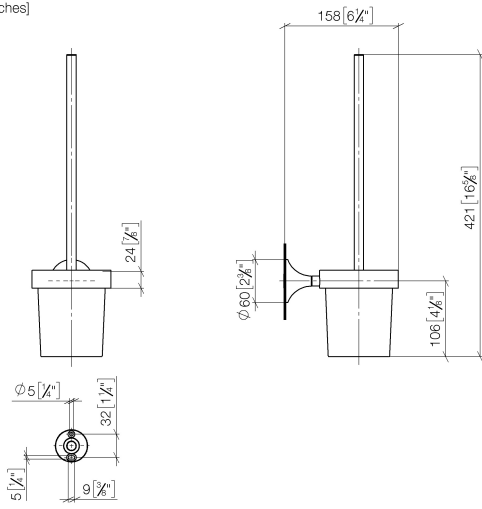

83 900 809

- coupe en cristal, mat
- tête de brosse noir mat
- largeur 110 mm
- hauteur 421 mm
- saillie 158 mm

	Chrome	83 900 809-00
	Platine brossé	83 900 809-06
	Platine	83 900 809-08
	Dark Chrome	83 900 809-19
	Laiton brossé (Or 23cts)	83 900 809-28
	Bronze brossé	83 900 809-42
	Champagne brossé (Or 22cts)	83 900 809-46
	Champagne (Or 22cts)	83 900 809-47
	Dark Platinum brossé	83 900 809-99

83 900 809

mm [inches]

83 900 809

Les pièces pour les autres finitions peuvent être trouvées ici : Platine brossé

Liste des pièces de rechange

N°	Article Numéro	Désignation	Fréquence de montage	Délai de livraison
1	90 20 97 507 00-00	poignée	1	10
2	90 18 50 601 00 90	brosse	1	2
3	90 90 04 008 00 82	verre	1	2
4	05 30 31 025 00 90	set de fixation	1	2